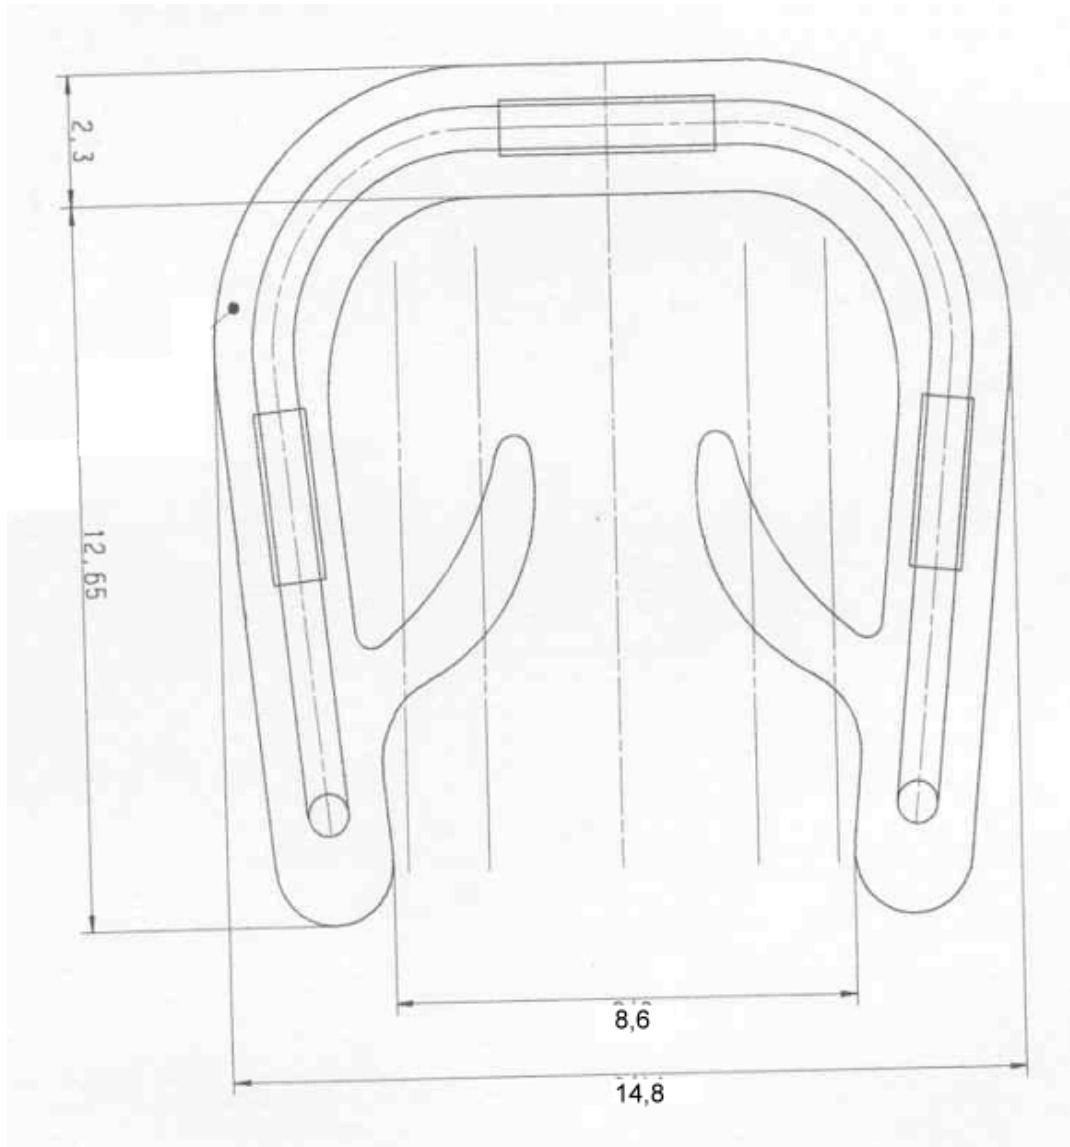

461 0117
Kantenschutz

EPDM
schwarz
Shore A (70+/-5)
VE 100 m

461 0117
Edge Protector

EPDM
black
Shore A (70+/-5)
S.U. 100 m

461 0118
Kantenschutz

EPDM
schwarz
Shore A (70+/-5)
VE 100 m

461 0118
Edge Protector

EPDM
black
Shore A (70+/-5)
S.U. 100 m

461 0119
Kantenschutz

EPDM
schwarz
Shore A (70+/-5)
VE 100 m

461 0119
Edge Protector

EPDM
black
Shore A (70+/-5)
S.U. 100 m