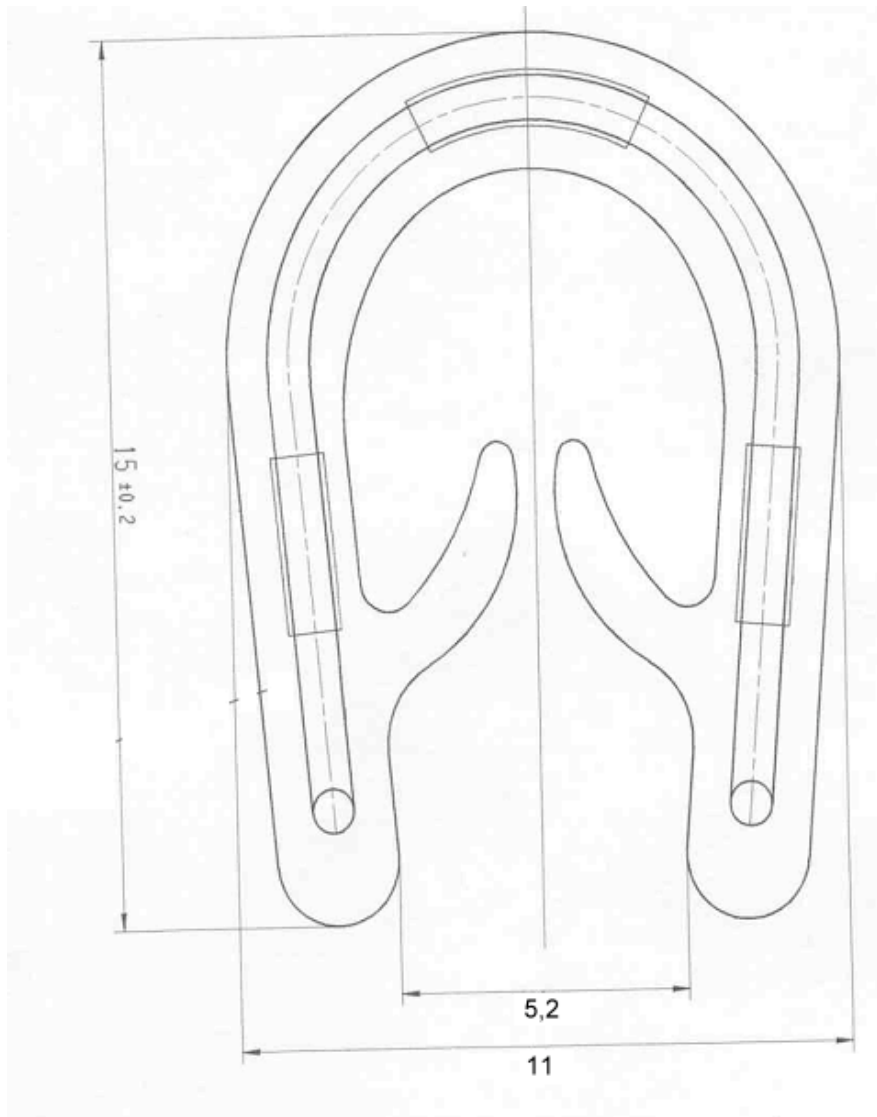

461 0117
Kantenschutz

EPDM
schwarz
Shore A (70+/-5)
VE 100 m

461 0117
Edge Protector

EPDM
black
Shore A (70+/-5)
S.U. 100 m

461 0118
Kantenschutz

EPDM
schwarz
Shore A (70+/-5)
VE 100 m

461 0118
Edge Protector

EPDM
black
Shore A (70+/-5)
S.U. 100 m

461 0119
Kantenschutz

EPDM
schwarz
Shore A (70+/-5)
VE 100 m

461 0119
Edge Protector

EPDM
black
Shore A (70+/-5)
S.U. 100 m