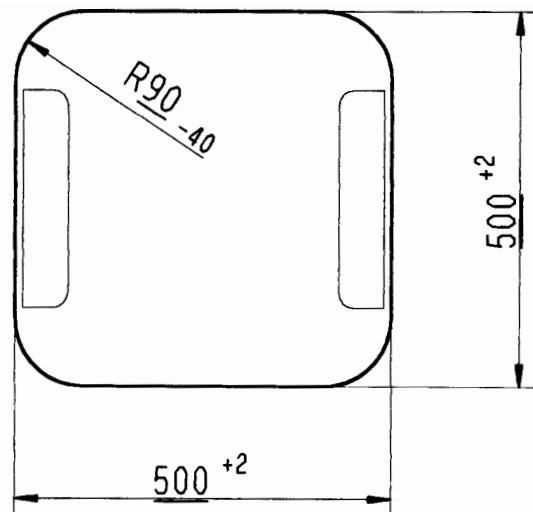

Einbauöffnung
Installation aperture

593 0088 7,9 kg/St.
593 0152 mit Kunststoffrahmen, 7,5 kg/St.

Dachluke (500 x 500 mm)

manuell
ohne Innenrahmen

Deckel: ESG-Glasscheibe 4 mm
Montagerahmen: Aluminium, pulverbeschichtet, schwarz
Dichtung: EPDM, schwarz

VE 1 St.

ESG-Glasscheibe 4 mm, Farben auf Anfrage

593 0088 7.9 kg/each
593 0152 with plastic frame, 7.5 kg/each

Roof hatch (500 x 500 mm)

manual
without inner trim frame

Cover: 4 mm single-pane safety glass
Installation frame: black powder coated aluminium
Seal: EPDM, black

S.U. 1

4 mm single-pane safety glass, colours on request