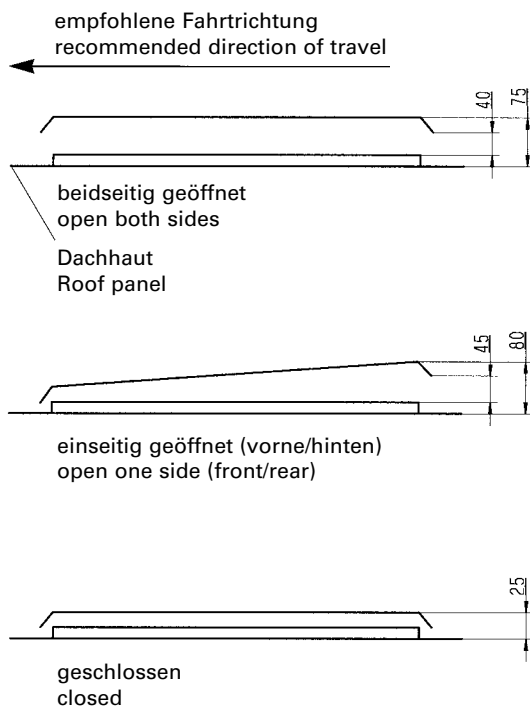

Einbauöffnung
Installation aperture
(974 x 530 mm; R80)

- 593 0118** manuelles Öffnen, (Abb. 1),
10,2 kg/St.
- 593 0119** manuelles Öffnen, mit Innendeckel,
lichtgrau (ähnlich RAL 7035), (Abb. 2)
11,5 kg/St.
- 593 0120** elektrisches Öffnen (24 V),
11,7 kg/St.
- 593 0121** elektrisches Öffnen (24 V), mit Innendeckel,
lichtgrau (ähnlich RAL 7035),
13,0 kg/St.