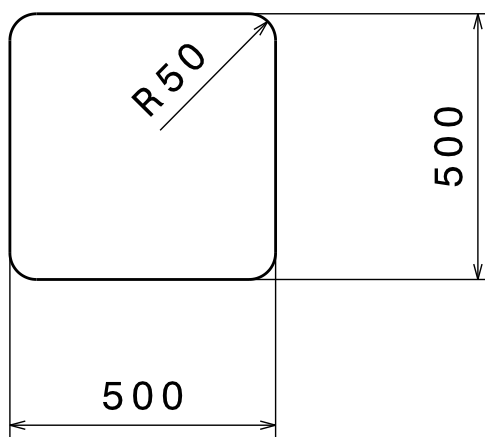

2.9 kg/each

S.U. 1

Einbauöffnung
Installation aperture

593 C156

Dachluke (Kunststoff)

ZSB ohne Acrylglashaube

Format: 500 x 500 mm

Montagerahmen: ABS, grau