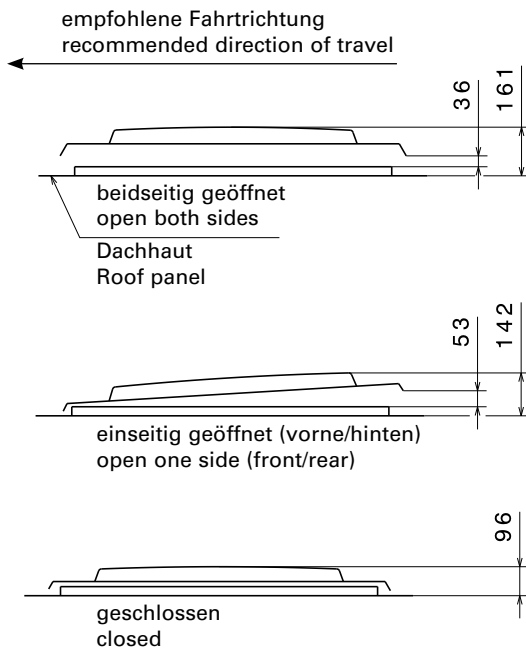

593 C113
ESG-Glasscheibe, ZSB

inkl. Windabweiser

VE 1 St.

593 C113
Single-pane safety-glass cover

incl. wind deflector

S.U. 1

Einbauöffnung
Installation aperture

593 0129