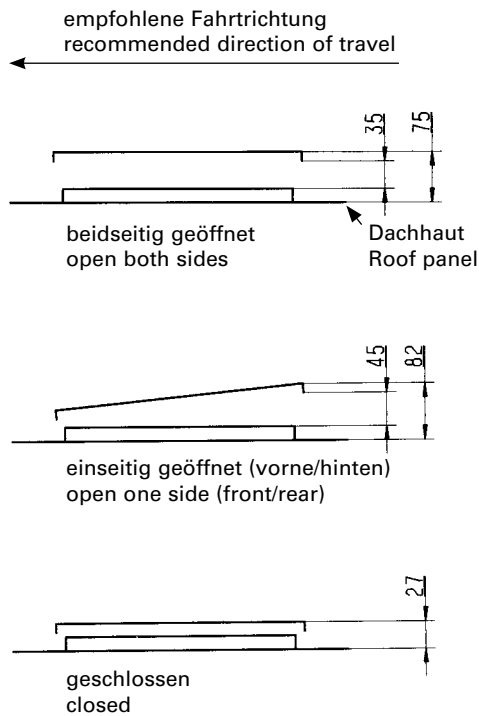

Einbauöffnung
Installation aperture