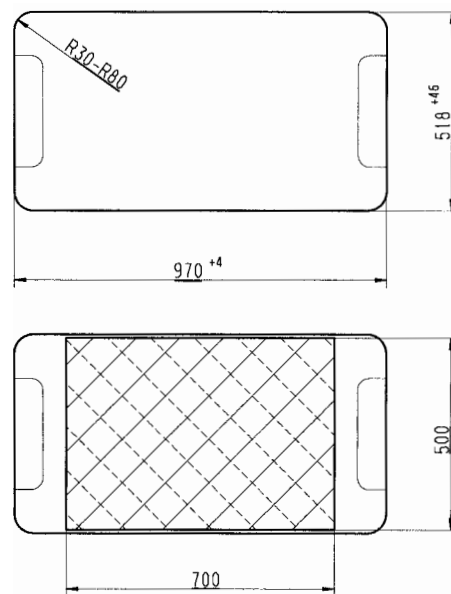

Einbauöffnung
Installation aperture
(974 x 530 mm; R80)

- 593 0118** manuelles Öffnen, (Abb. 1),
10,2 kg/St.
- 593 0119** manuelles Öffnen, mit Innendeckel,
lichtgrau (ähnlich RAL 7035), (Abb. 2)
11,5 kg/St.
- 593 0120** elektrisches Öffnen (24 V),
11,7 kg/St.
- 593 0121** elektrisches Öffnen (24 V), mit Innendeckel,
lichtgrau (ähnlich RAL 7035),
13,0 kg/St.