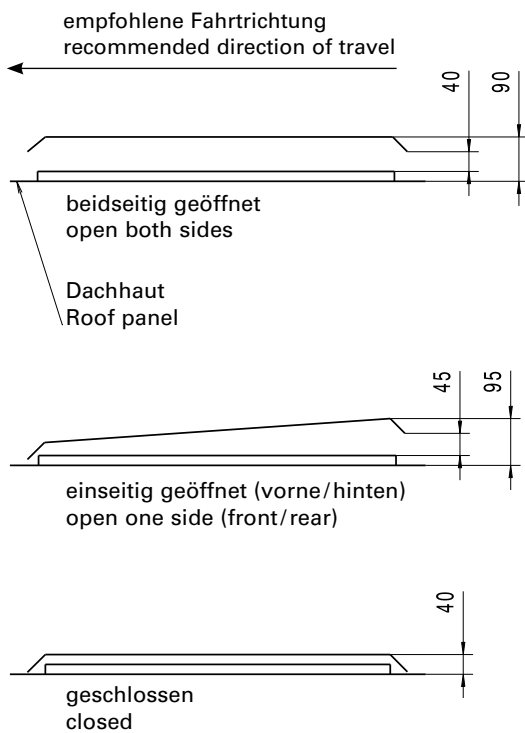

- **593 T035** manuelles Öffnen, ESG-Glasscheibe grau, 12,5 kg/St.
- **593 T036** elektrisches Öffnen, ESG-Glasscheibe grau, 14,0 kg/St.
- **593 T042** manuelles Öffnen, ESG-Glasscheibe glasklar, 12,5 kg/St.
- **593 T043** elektrisches Öffnen, ESG-Glasscheibe glasklar, 14,0 kg/St.

- **593 T035** manually operated, single-pane safety glass grey, 12.5 kg/each
- **593 T036** electrically operated, single-pane safety glass grey, 14.0 kg/each
- **593 T042** manually operated, single-pane safety glass crystal-clear, 12.5 kg/each
- **593 T043** electrically operated, single-pane safety glass crystal-clear, 14.0 kg/each

Dachluke – mit Notausstiegsfunktion

mit Abdeckrahmen, inkl. Nothammer
gemäß ECE-R 107 R6

Deckel: ESG-Glasscheibe 4 mm
Montagerahmen: Aluminium, pulverbeschichtet, RAL 9011 (Graphitschwarz)
Abdeckrahmen: Aluminium, pulverbeschichtet, RAL 9006 (Weißaluminium)
Dichtung: EPDM, schwarz

VE 1 St.

Roof hatch – with emergency exit function

with inner trim frame, incl. emergency hammer
acc. to ECE-R 107 R6

Cover: 4 mm single-pane safety glass
Installation frame: powder coated aluminium, RAL 9011 (graphite-black)
Inner trim frame: powder coated aluminium, RAL 9006 (white-aluminium)
Seal: EPDM, black

S.U. 1