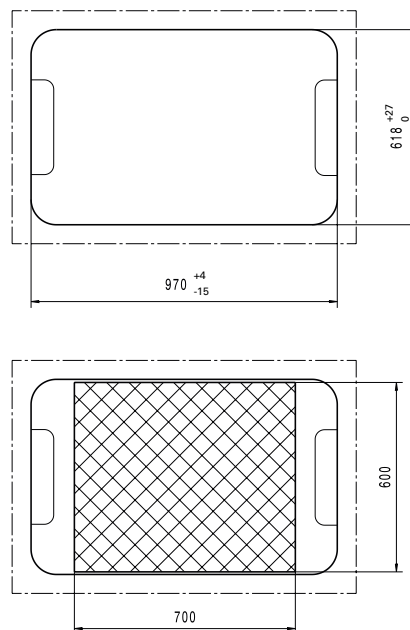

Dachluken Roof Hatches

HAPPICH GmbH

Lise-Meitner-Straße 14
42119 Wuppertal
Deutschland

Telefon +49 (0)202.87 03 – 0
Fax +49 (0)202.87 03 – 599
E-Mail info@happich.de

www.happich.de

Einbauöffnung
Installation aperture
(974 x 630 mm; R80)